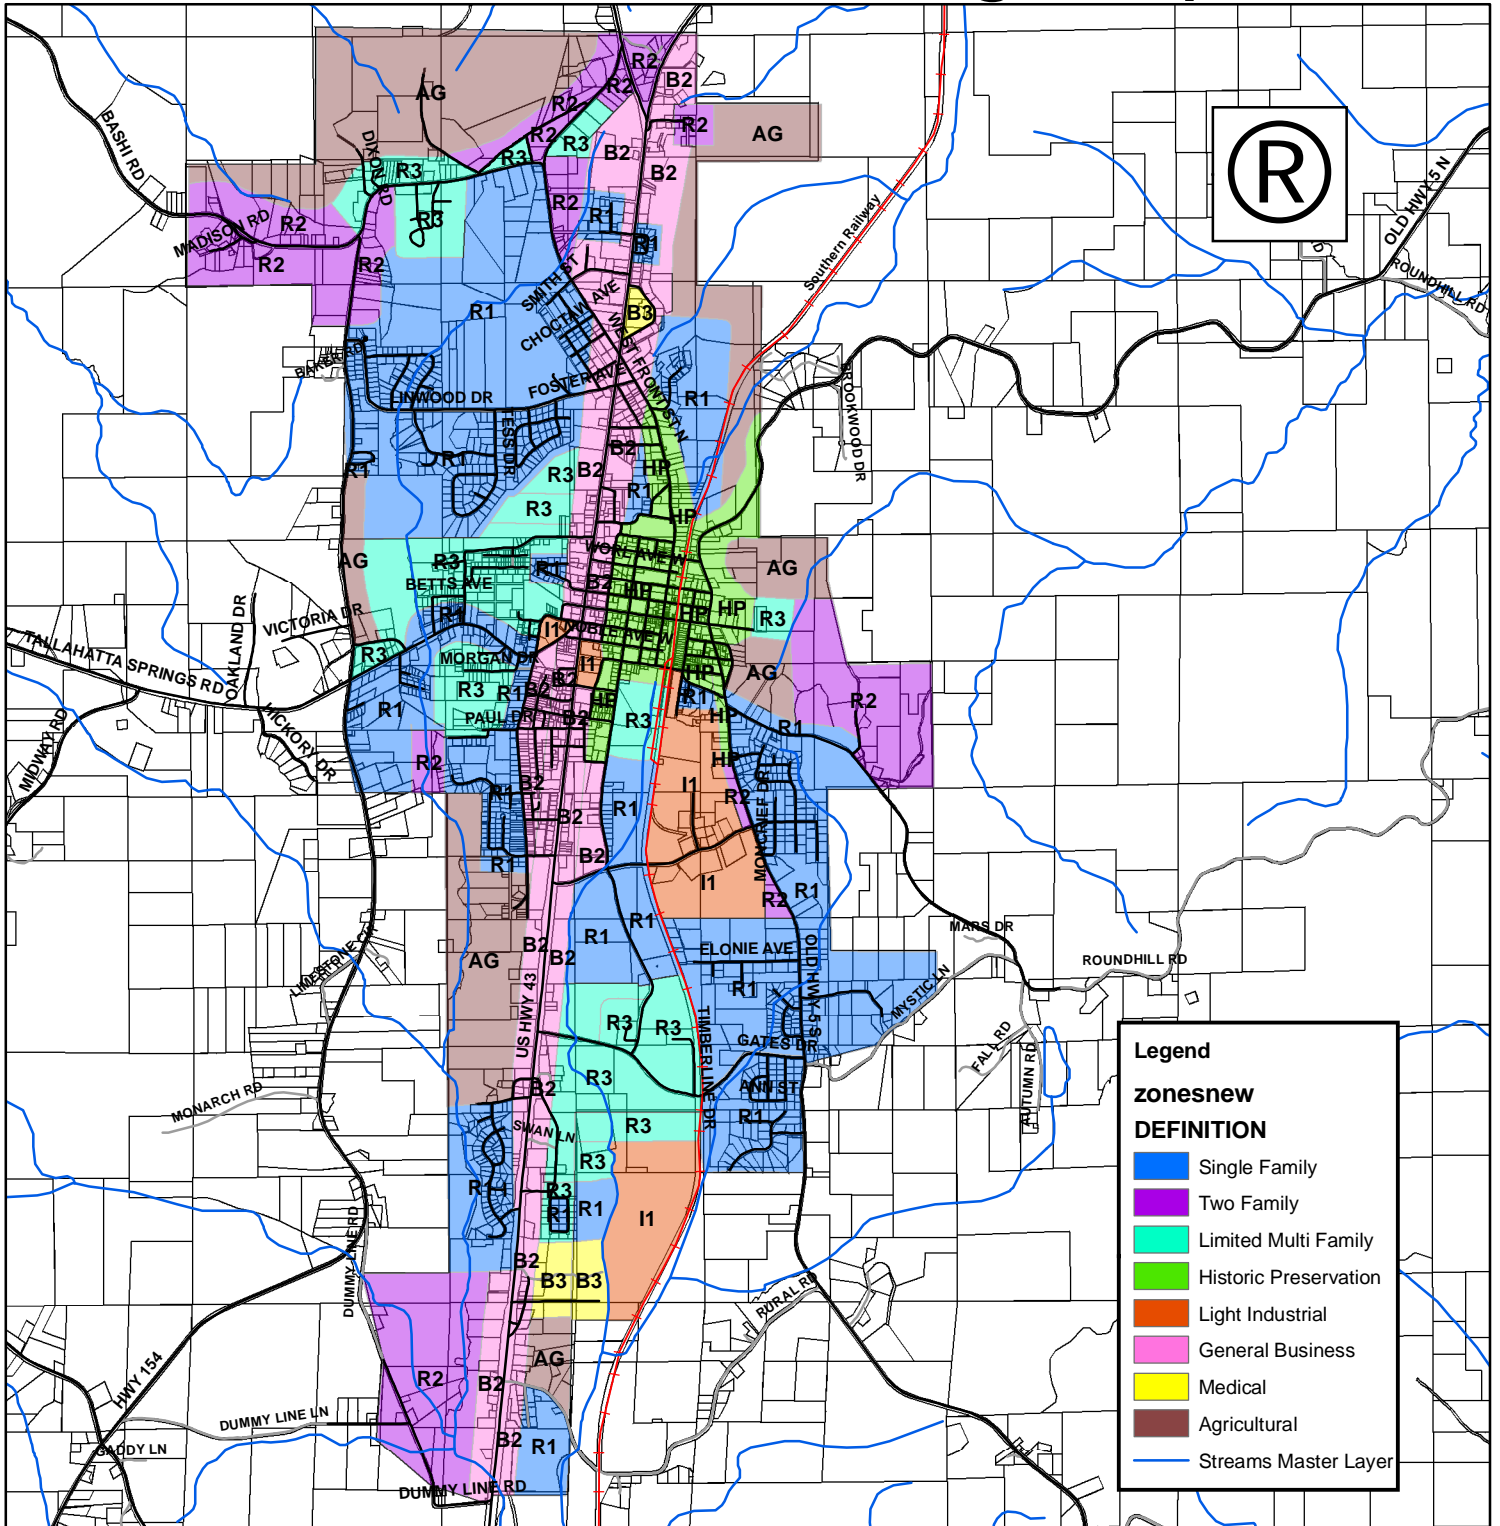

Thomasville Zoning Map

Danny D'Andrea - Thomasville - 334-636-9119
 Dr. Nick D'Andrea PhD. - Troy - 334-670-3757
 Mark Windham - Troy - 334-447-5429

0 1,950 3,900 7,800 Feet

September 7, 2006